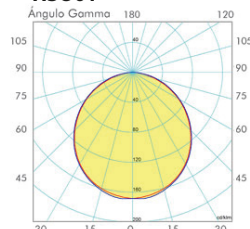

COLORES T T

TISO01