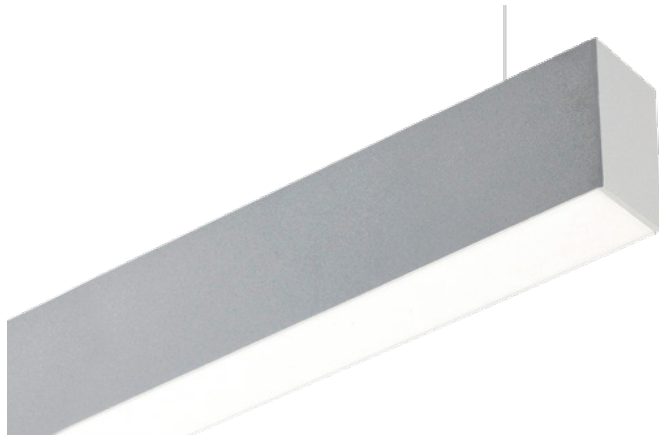

Iluminación Interior  
**SUSPENDIDA**

TISO01  
TISO02  
TISO03  
TISO04  
TISO05  
TISO06

# TISO

**Tipo de Producto:** suspendida.

**Sistema Óptico:** difusor perfil acrílico opal satinado.

**Distribución de Luz:** directa-simétrica.

**Materiales:** perfil de aluminio.

**Tratamiento de Superficie:** pintura en polvo poliéster.