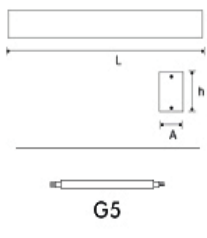

**Accesorios:** provisto con tensor de 2 mts.

CÓDIGO	LÁMPARA	POTENCIA	L	A	H
TISO01	G5	1 x 14 W	585	50	65
TISO02	G5	2 x 14 W	585	50	65
TISO03	G5	1 x 28 W	1185	50	65
TISO04	G5	2 x 28 W	1185	50	65
TISO05	G5	1 x 54 W	1185	50	65
TISO06	G5	2 x 54 W	1185	50	65